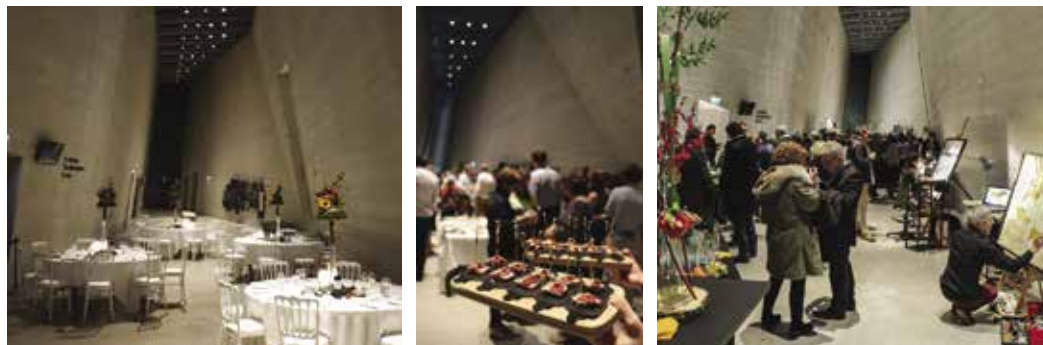

Innovante et unique en son genre, la salle Immersion vous proposera une réelle expérience spatio-temporelle !

Cette salle immersive est un espace qui va vous surprendre : imaginez un dîner ou une conférence au cœur de la grotte, entourés des grands aurochs et des chevaux ! La salle est modulable en fonction de vos attentes et besoins (dîner d'exception, arbre de Noël, conférence...). La garantie d'un moment d'exception et de magie.

LA GALERIE DE L'IMAGINAIRE

COCKTAILS ET DÎNERS SUR-MESURE

ATELIERS PARTICIPATIFS

La galerie de l'imaginaire est un espace où se mêle un univers à la fois artistique et architectural. Sa scénographie contemporaine composée de 90 écrans lumineux d'œuvres et d'images artistiques est parfaite si vous cherchez un lieu atypique et insolite pour votre évènement.

PROJECTIONS DE VIDÉOS - LOGOS

ATELIERS PARTICIPATIFS PERSONNALISÉS

RÉCEPTIONS

Au cœur de Lascaux IV, vous serez séduits par l'architecture de la faille. La singularité des parois et la luminosité naturelle s'entremêlent créant ainsi une atmosphère unique.

Lieu incontournable, la faille vous fera vivre un moment hors du temps.

CAPACITÉ D'ACCUEIL ASSIS :	200
CAPACITÉ D'ACCUEIL DEBOUT :	220
SUPERFICIE :	384 M ²
DIMENSIONS MAXIMUM :	85*7.5 M
ÉQUIPEMENTS :	
WiFi • Climatisation • Accès PMR • Lumière du jour	