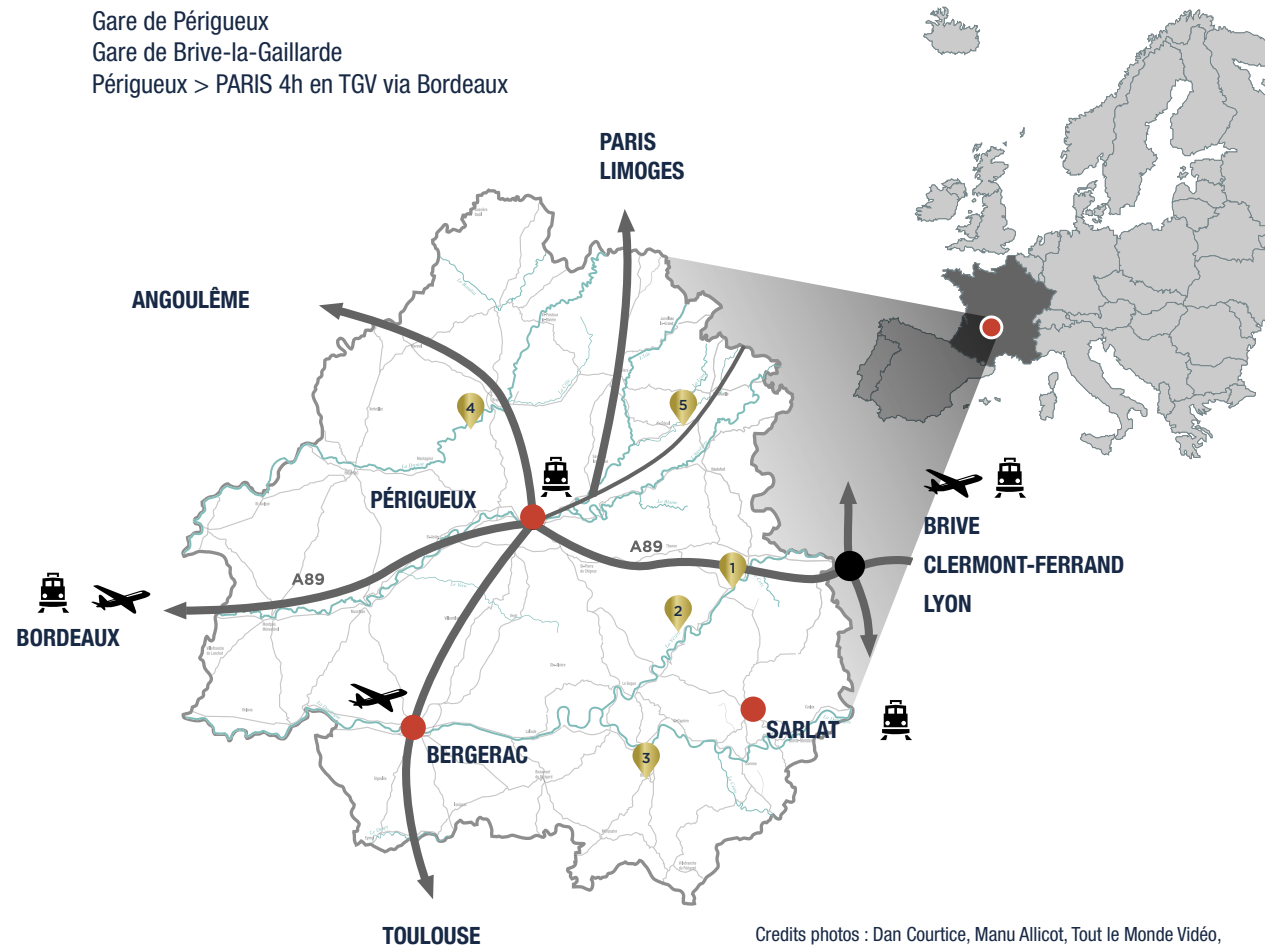

www.semitour.com

En voiture

Paris / Toulouse : autoroute A20
Lyon / Bordeaux : autoroute A89

4h Paris
3h Toulouse
1h15 Bordeaux
4h Lyon

En avion

Aéroport de Bergerac Dordogne-Périgord
Aéroport de Brive-Vallée de la Dordogne
Aéroport de Bordeaux

En train

Gare de Périgueux
Gare de Brive-la-Gaillarde
Périgueux > PARIS 4h en TGV via Bordeaux

- 1 Lascaux IV
- 2 Parc du Thot
- 3 Château de Biron
- 4 Château de Bourdeilles
- 5 Base de loisirs et d'hébergement de Rouffiac